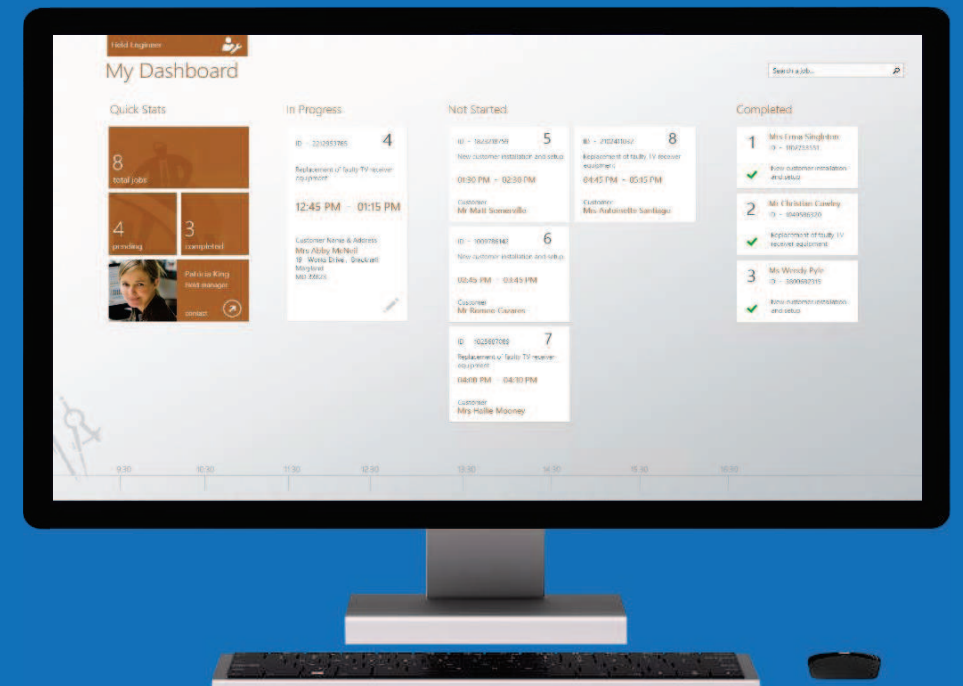

- **Carolina Milanesi**

AP

Convergenza.....

Windows 10

Un'unica piattaforma convergente

Nuovo design

App universali

Continuum

Un'esperienza utente familiare,
che si adatta al dispositivo
usato

Esperienza utente

Semplice per utenti Windows 7

Esperienza familiare con scalabilità tra i dispositivi

Aumento della produttività utente

Recycle Bin

Windows taskbar with search bar and application icons: Start button, Search bar (Search the web and Windows), Task View, Internet Explorer, File Explorer, Store, Mail, Word, Excel.

Recycle Bin

Miranda

Techn Preview