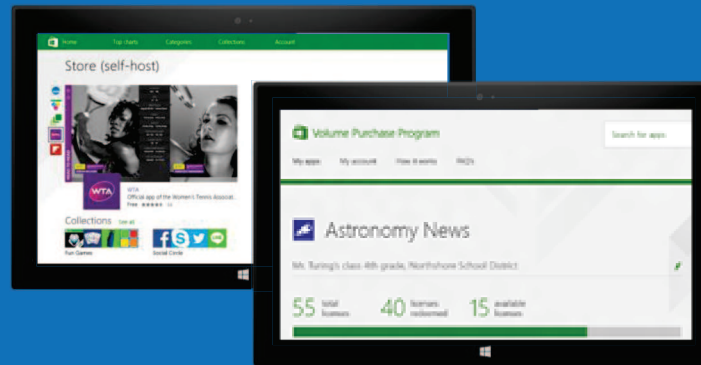

Provare!

Nuovo

Announcing the union of Xbox and Windows 10 in one place - your friends, your games, your life.

Nuove app di per Windows 10

Esperienza Office familiare su Windows Phone, tablet e desktop

Per dispositivi mobili e touch

Aumento della produttività tramite telefono grazie alle app Office universali

- Mail e Calendario
- PowerPoint
- Word
- Excel
- OneNote

Gli Store di Windows 10

Windows Store

- App moderne
- Accesso con MSA
- Pagamento tramite carte di credito, gift card, PayPal, operatori mobili

Business Store Portal

- App moderne
- Accesso tramite Azure Active Directory
- Store privato per le app line-of-business o app selezionate dall'azienda
- Pagamento tramite carta di credito oppure ordine di acquisto/fattura
- Distribuzione di app moderne offline, in immagini o altro ancora
- Gestione delle licenze di app moderne