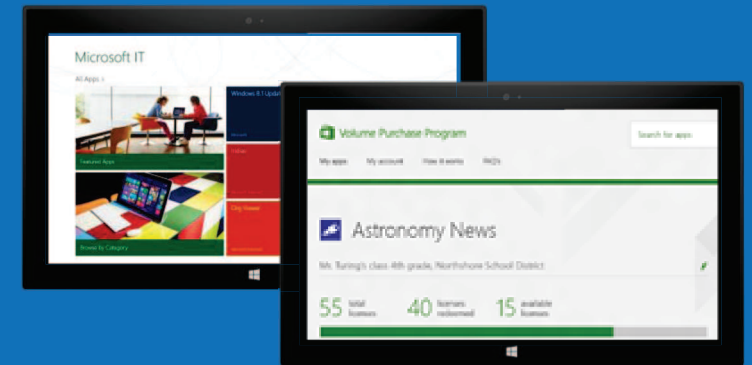

Company Portal

- Sideload di app moderne line-of-business
- Distribuzione di app dal Windows Store (anche se l'interfaccia utente è disabilitata) e di app line-of-business caricate tramite integrazione del Business Store Portal mediante MDM