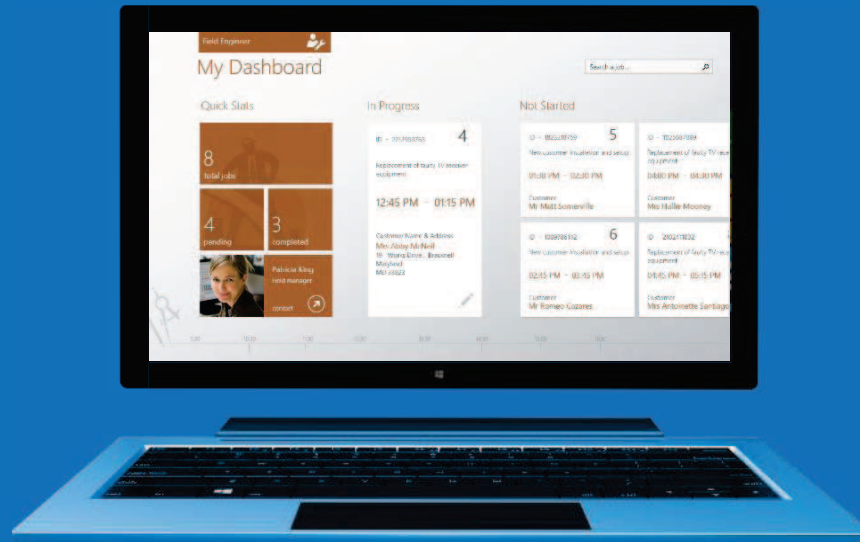

- **Carolina Milanesi**

AP

Convergenza.....

Windows 10

Un'unica piattaforma convergente

Nuovo design

App universali

Continuum

Un'esperienza utente familiare,
che si adatta al dispositivo
usato

Esperienza utente

Semplice per utenti Windows 7

Esperienza familiare con scalabilità tra i dispositivi

Aumento della produttività utente

Recycle Bin

Windows taskbar with search bar and application icons: Start button, Search bar (Search the web and Windows), Task View, Internet Explorer, File Explorer, Store, Mail, Word, Excel.

Recycle Bin

Miranda

Techn Preview