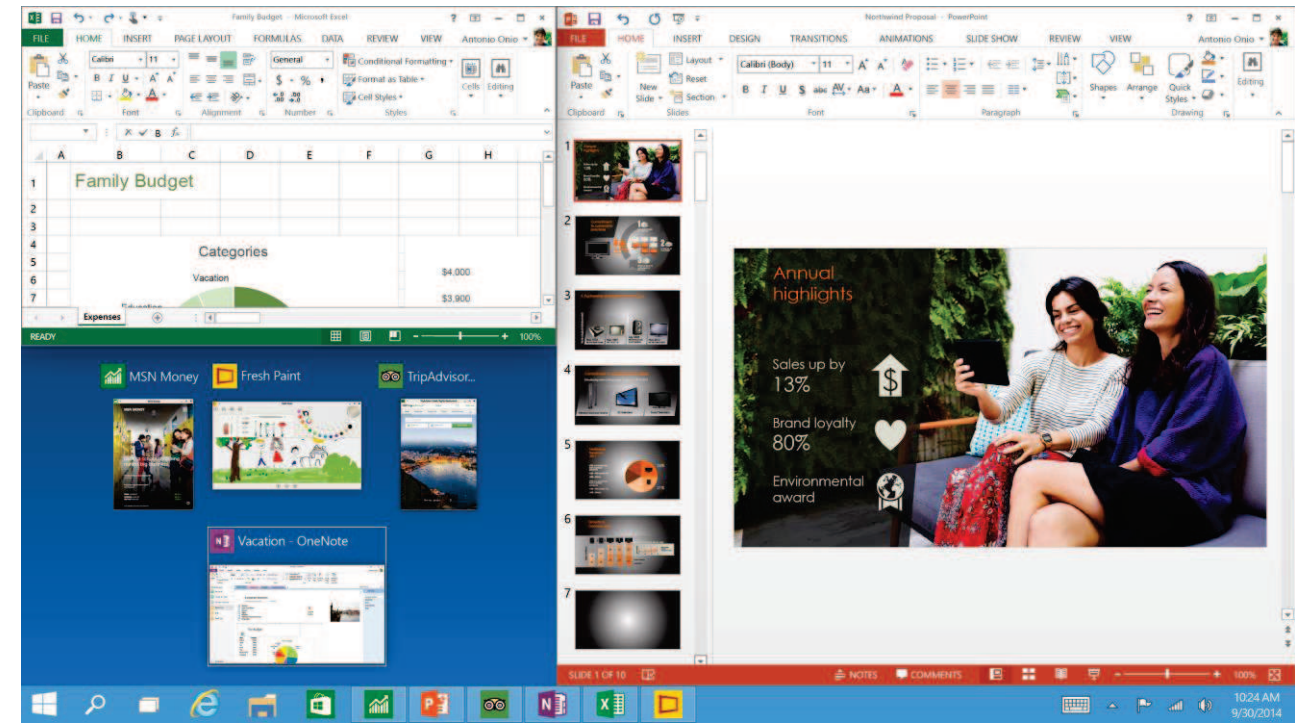

Work

- Word
- Excel
- PowerPoint
- Outlook
- Skype
- Calculator
- OneDrive
- +

Entertainment

Xbox
 Music
 Video

NETFLIX

Assistente digitale Cortana

- App moderne che girano in finestra
- Virtual desktop
- Affiancamento intelligente