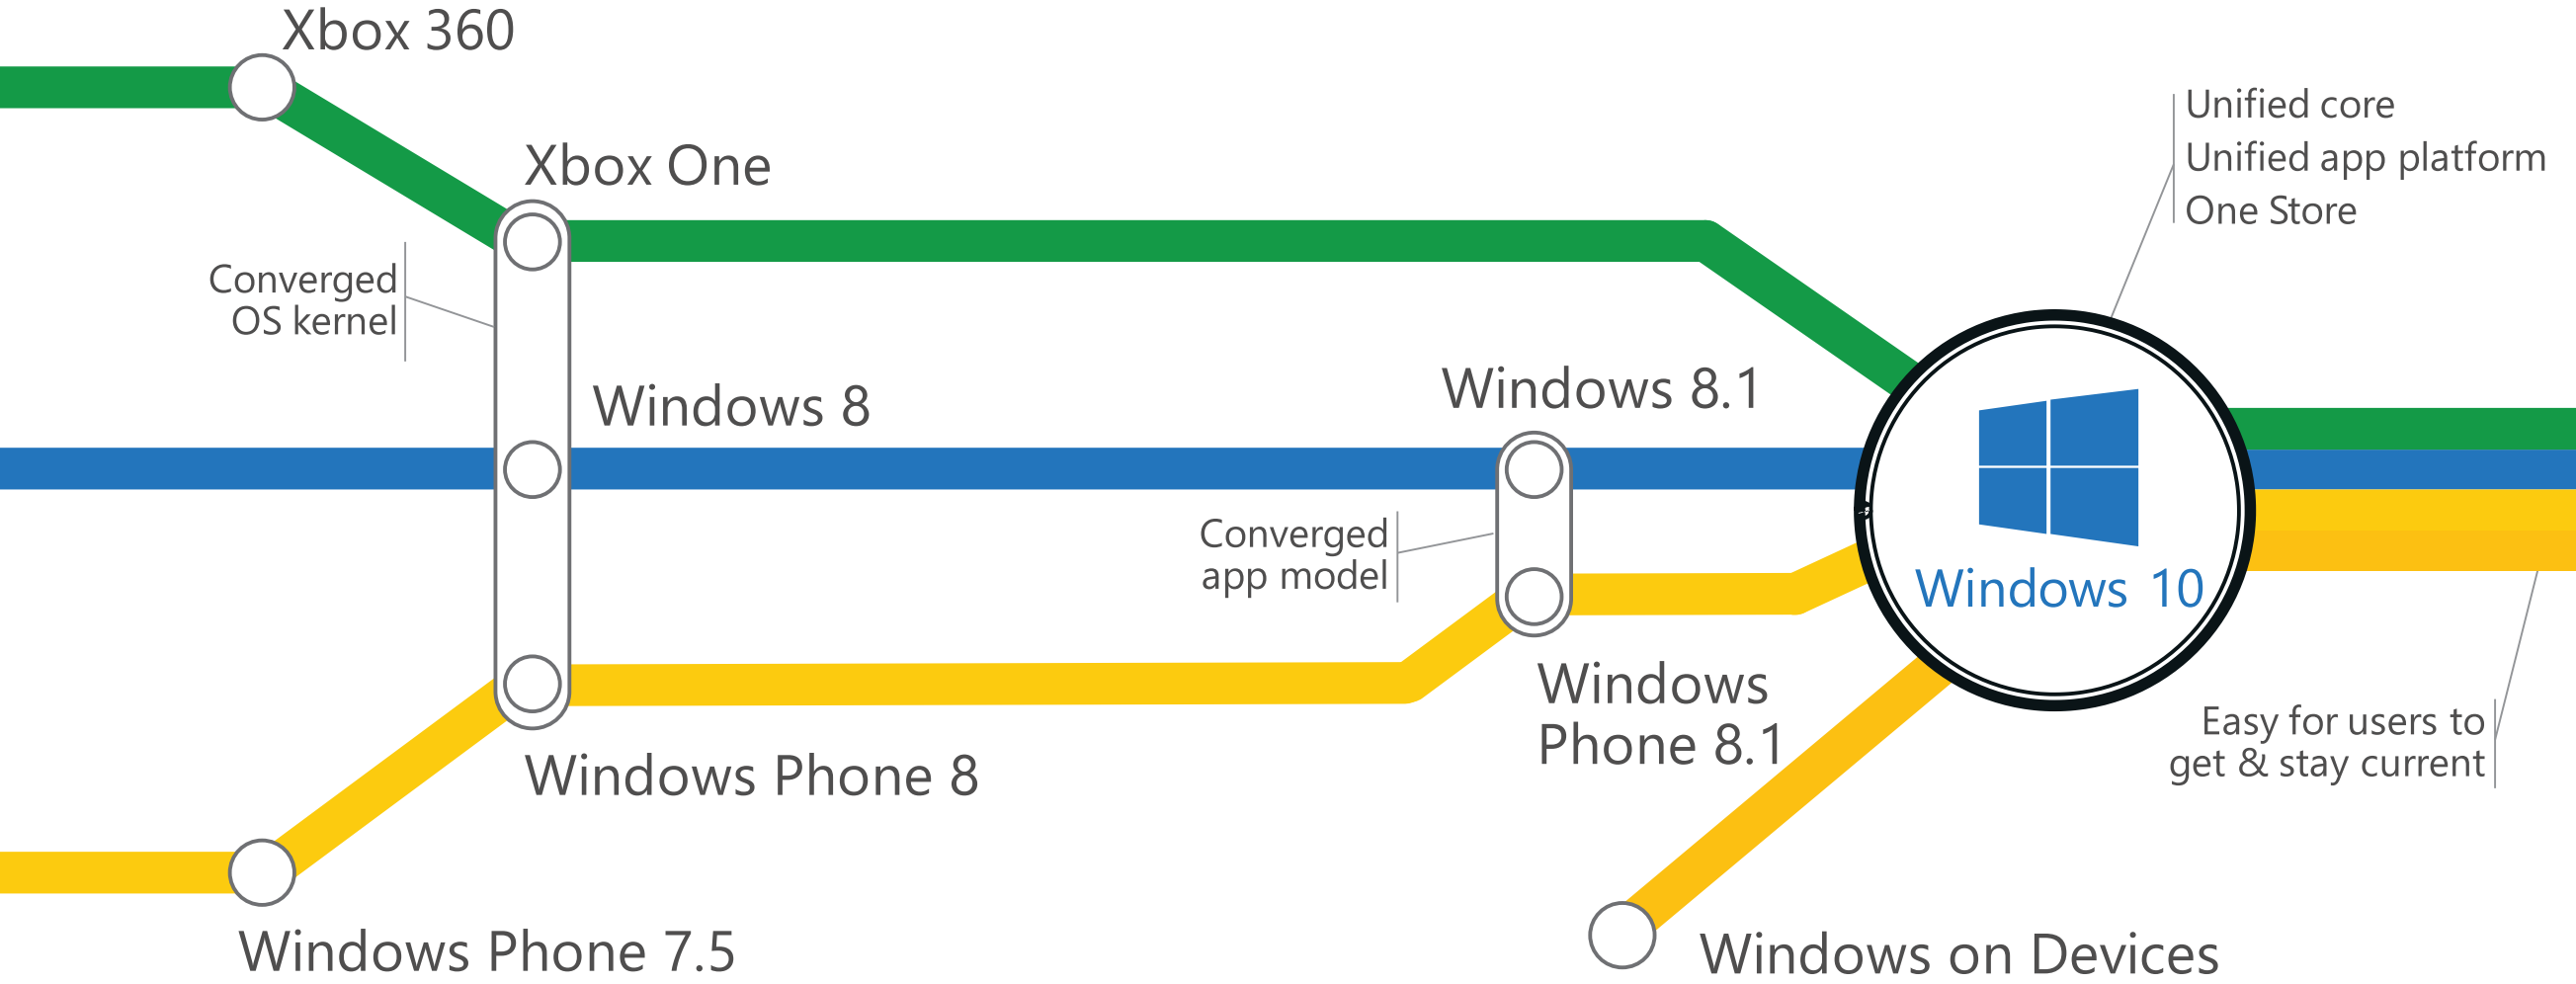

Convergenza.....